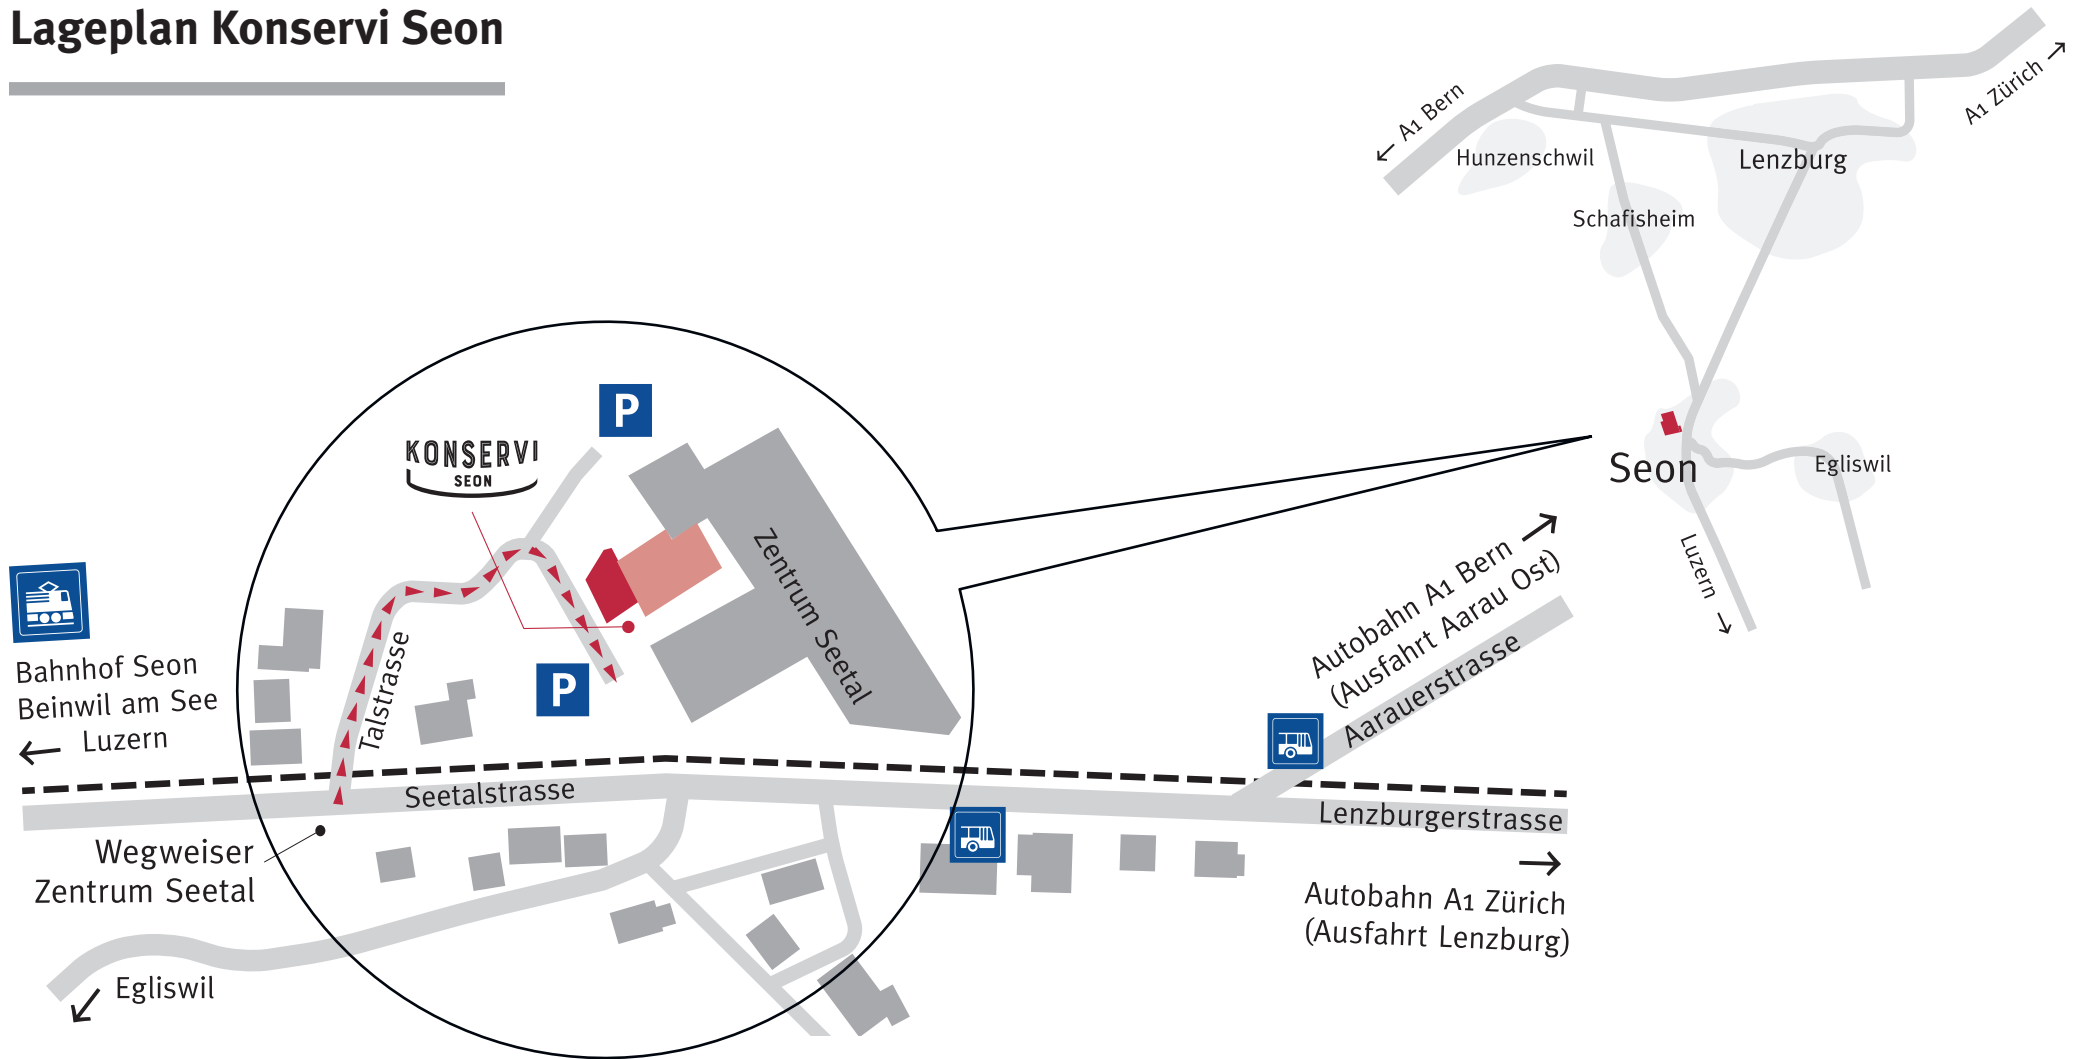

Lageplan Konservi Seon

KONSERVI
SEON

Konservi Seon
Seetalstrasse 2
5703 Seon
Telefon 062 521 21 10
inof@konservi.ch
www.konservi.ch

Anreise mit ÖV ab Bahnhof Lenzburg
S9 Richtung Beinwil am See - Hochdorf - Luzern
(Haltestelle Seon Bahnhof)

Wegbeschreibung: Vom Bahnhof Seon laufen Sie ca. 600 m
oder 8 Minuten Richtung Norden entlang der Seetalstrasse.
Sie finden uns auf Ihrer linken Seite.

Bus 395 Teufenthal Bahnhof - Haltestelle «Frohsinn»
Bus 390 Bettwil - Haltestelle «Frohsinn»