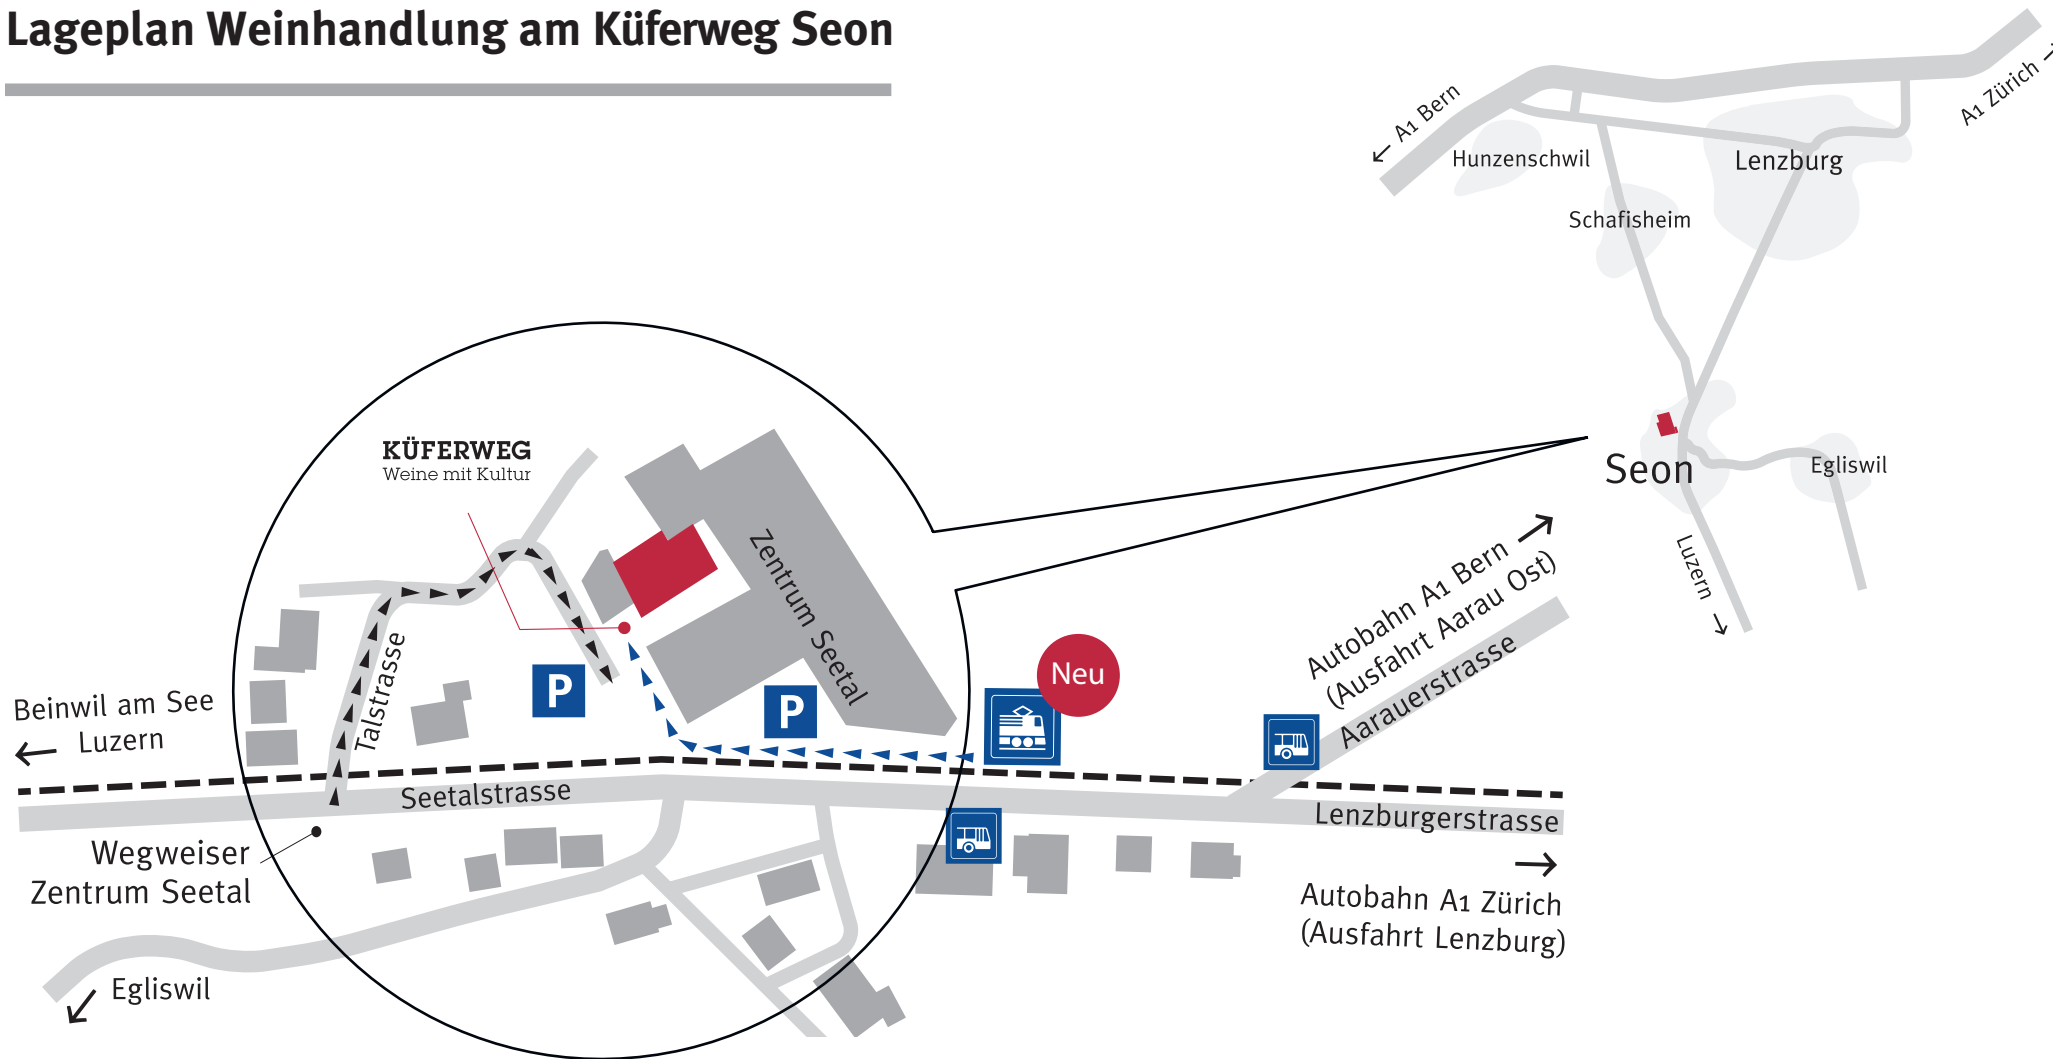

Lageplan Weinhandlung am Küferweg Seon

KÜFERWEG
Weine mit Kultur

Weinhandlung am Küferweg
Seetalstrasse 2
5703 Seon
Telefon 043 322 60 00
weinhandlung@kueferweg.ch
www.kueferweg.ch

Öffnungszeiten:
Montag: 13.30–17.00 Uhr
Dienstag bis Freitag:
9–12 Uhr und 13.30–18.30 Uhr
Samstag: 9–16 Uhr

Anreise mit ÖV ab Bahnhof Lenzburg.
S9 Richtung Beinwil am See - Hochdorf - Luzern
(Haltestelle «Seon Nord»)

Bus 395 Teufenthal Bahnhof (Haltestelle «Frohsinn»)
Bus 390 Bettwil (Haltestelle «Frohsinn»)